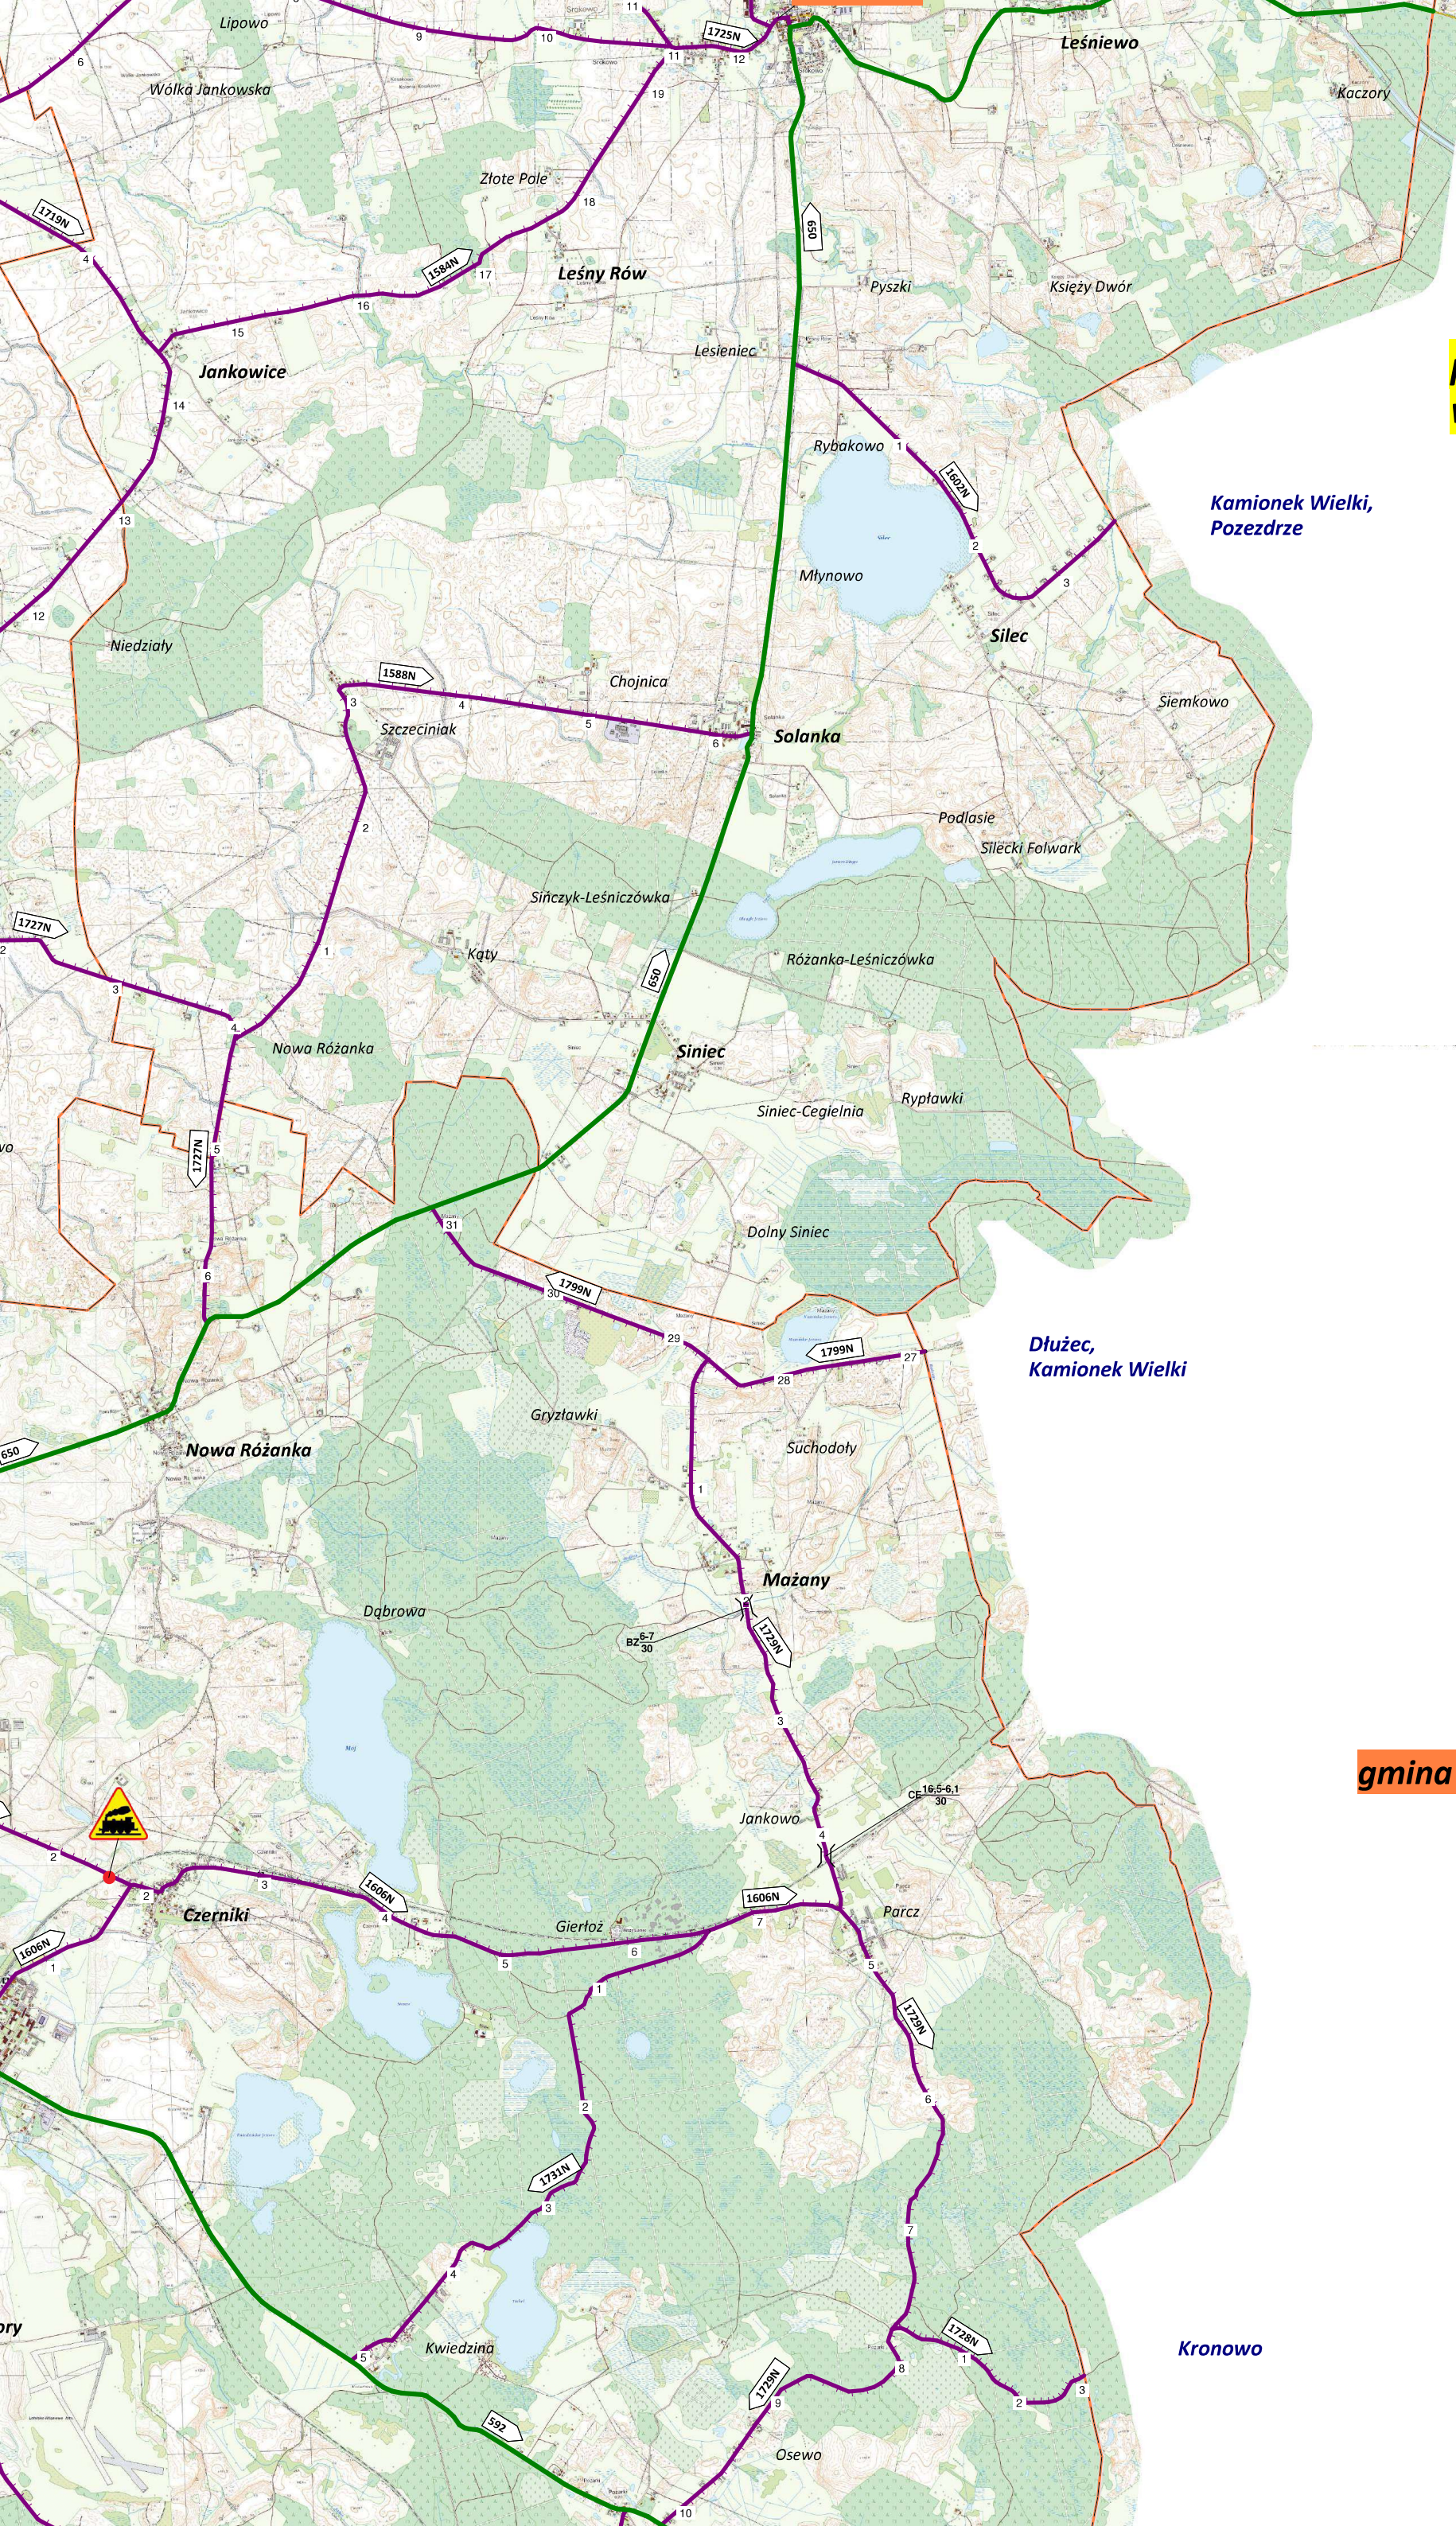

Węgorzewo,
Banie Mazurskie,
Gołdap

**powiat
węgorzewski**

**Kamionek Wielki,
Pozezdrze**

**Dłużec,
Kamionek Wielki**

gmina Giżycko

Kronowo