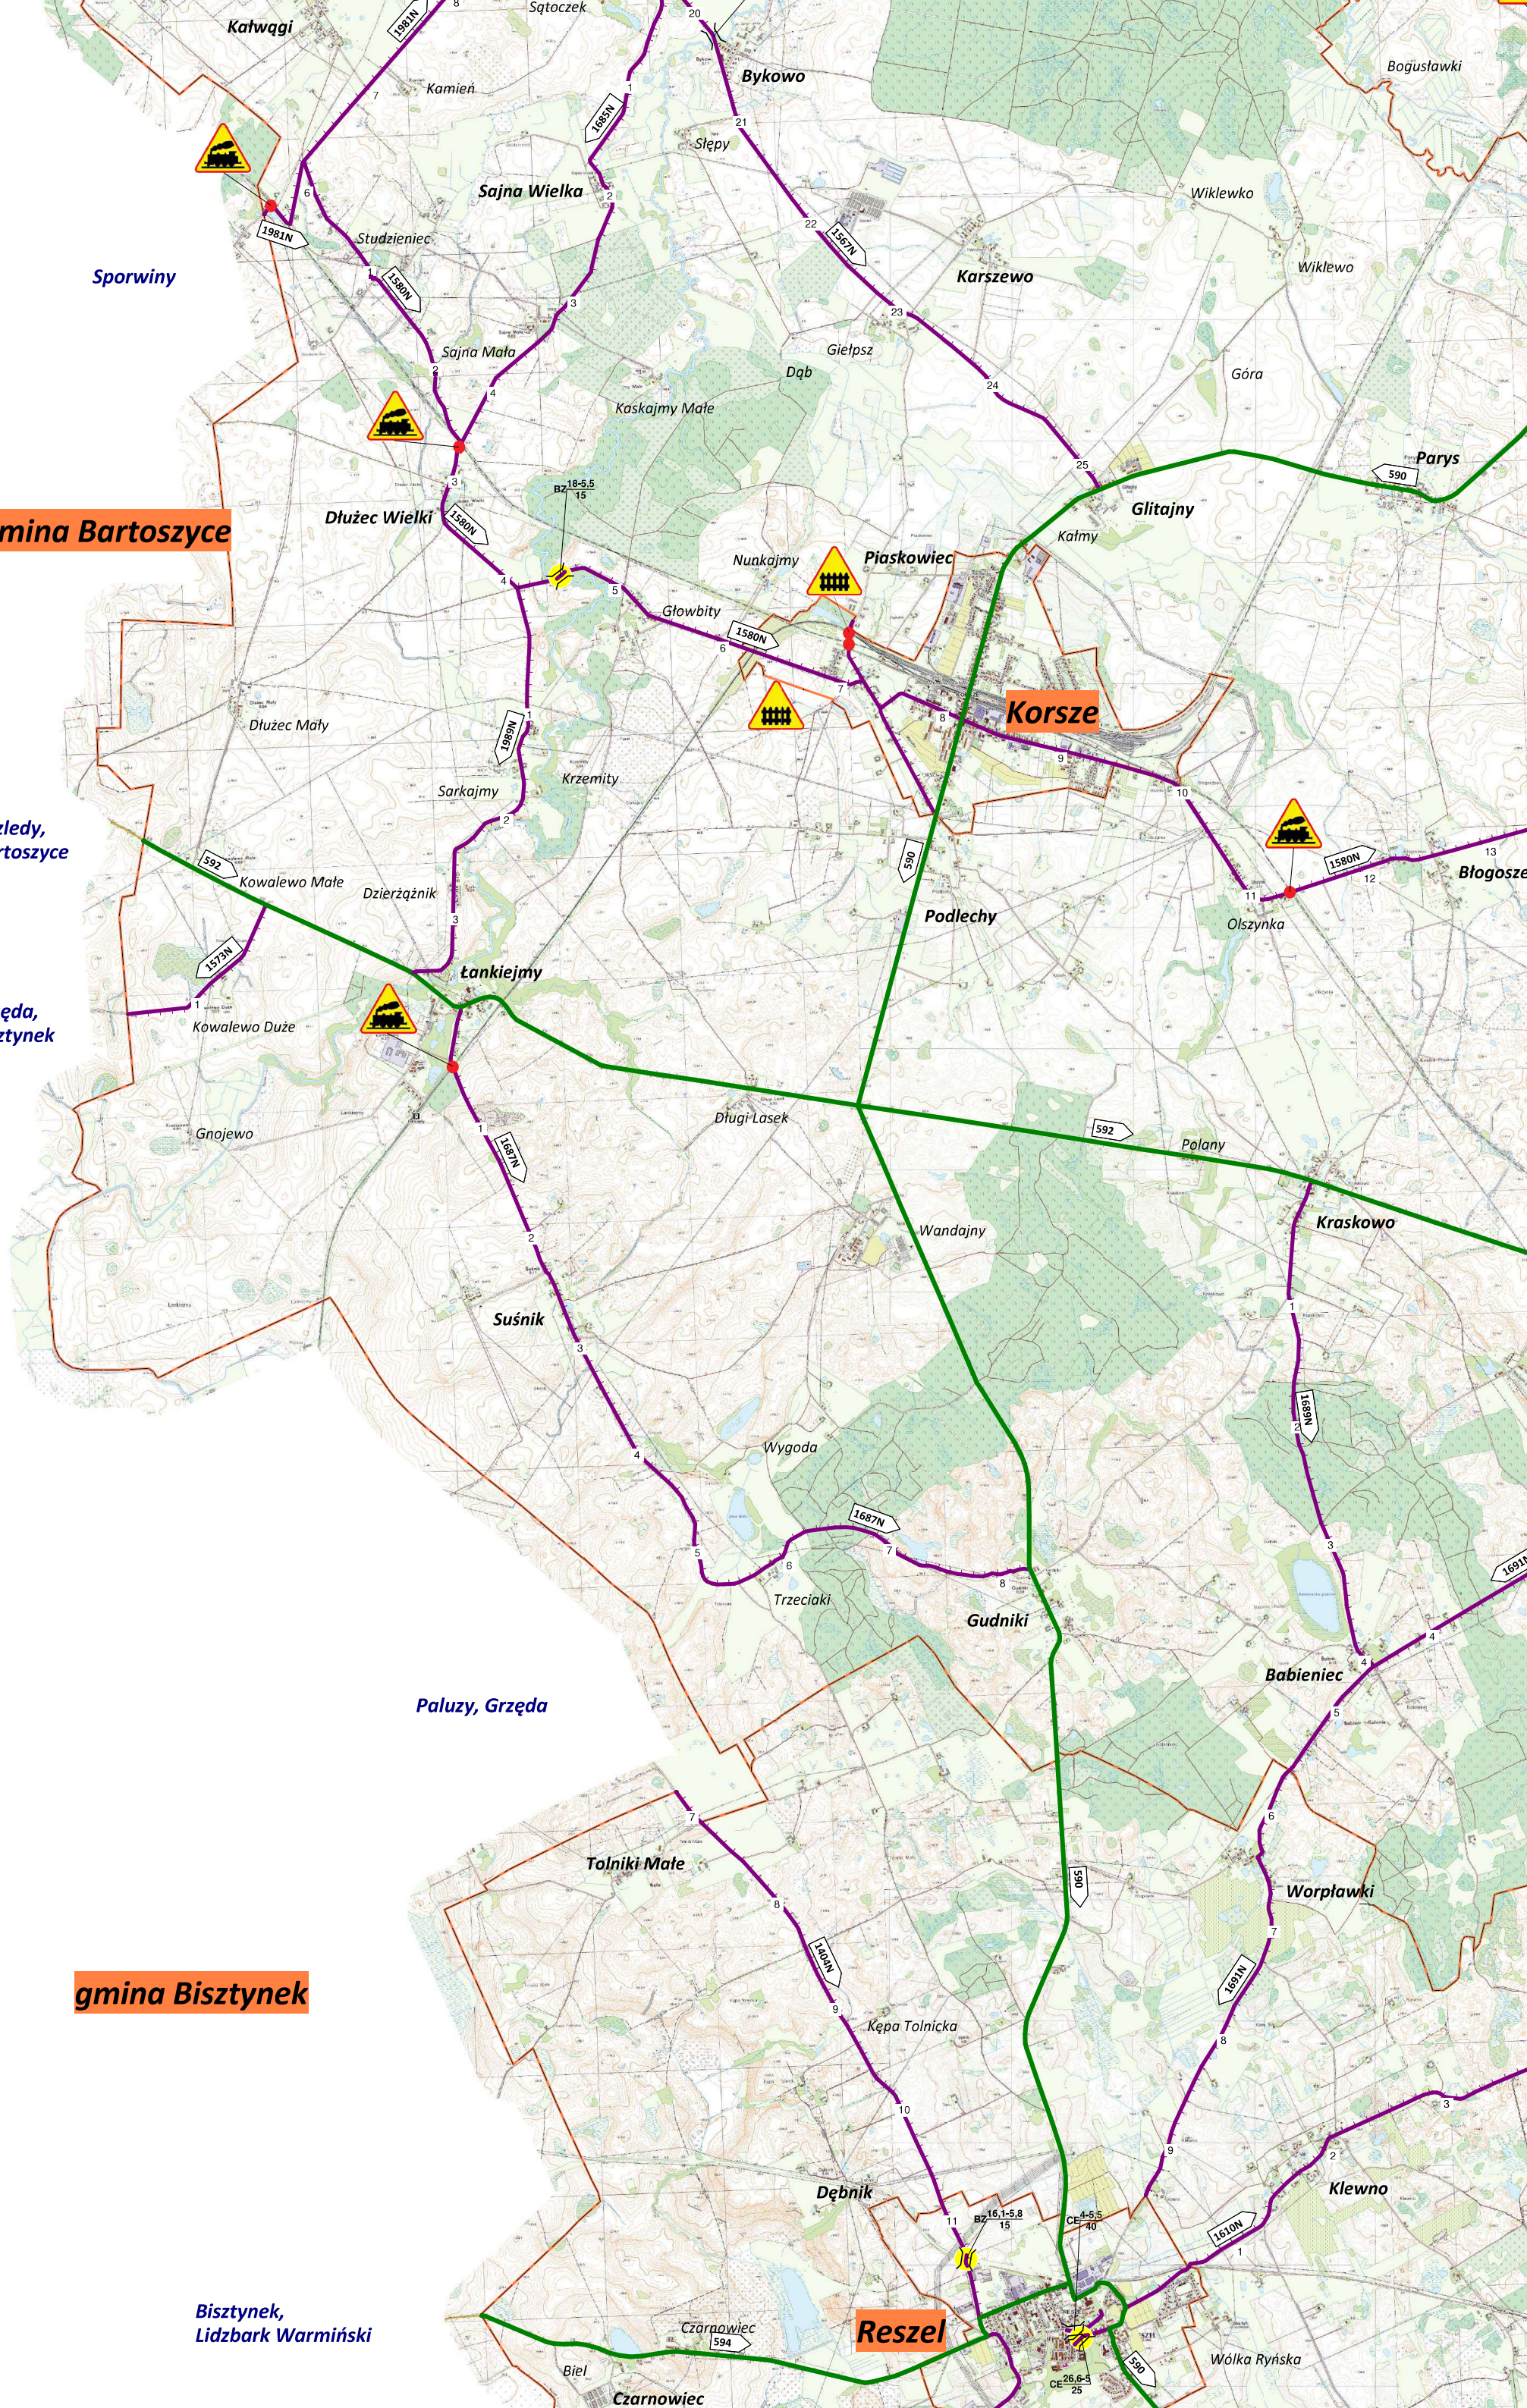

Guja, Perty

**gmina Węgorzewo**

Karłowo, Guja

**Srokowo**

**gmina Bartoszyce**

**Bezledy,  
Bartoszyce**

**Grzęda,  
Biszynek**

**Paluzy, Grzęda**

**gmina Bisztynek**

**Bisztynek,  
Lidzbark Warmiński**

Barciany

Ogródki

Drogosze

Radosze

Wilkowo Małe

Rodele

Równina Górna

Saduny

Winda

Gudziki

Podławki

Skierki

Garbno

Plutniki

Tolkiny

Jeżewo

Stara Różanka

Kętrzyn

Linkowo

Gałwuny

Wopławki

Siemki