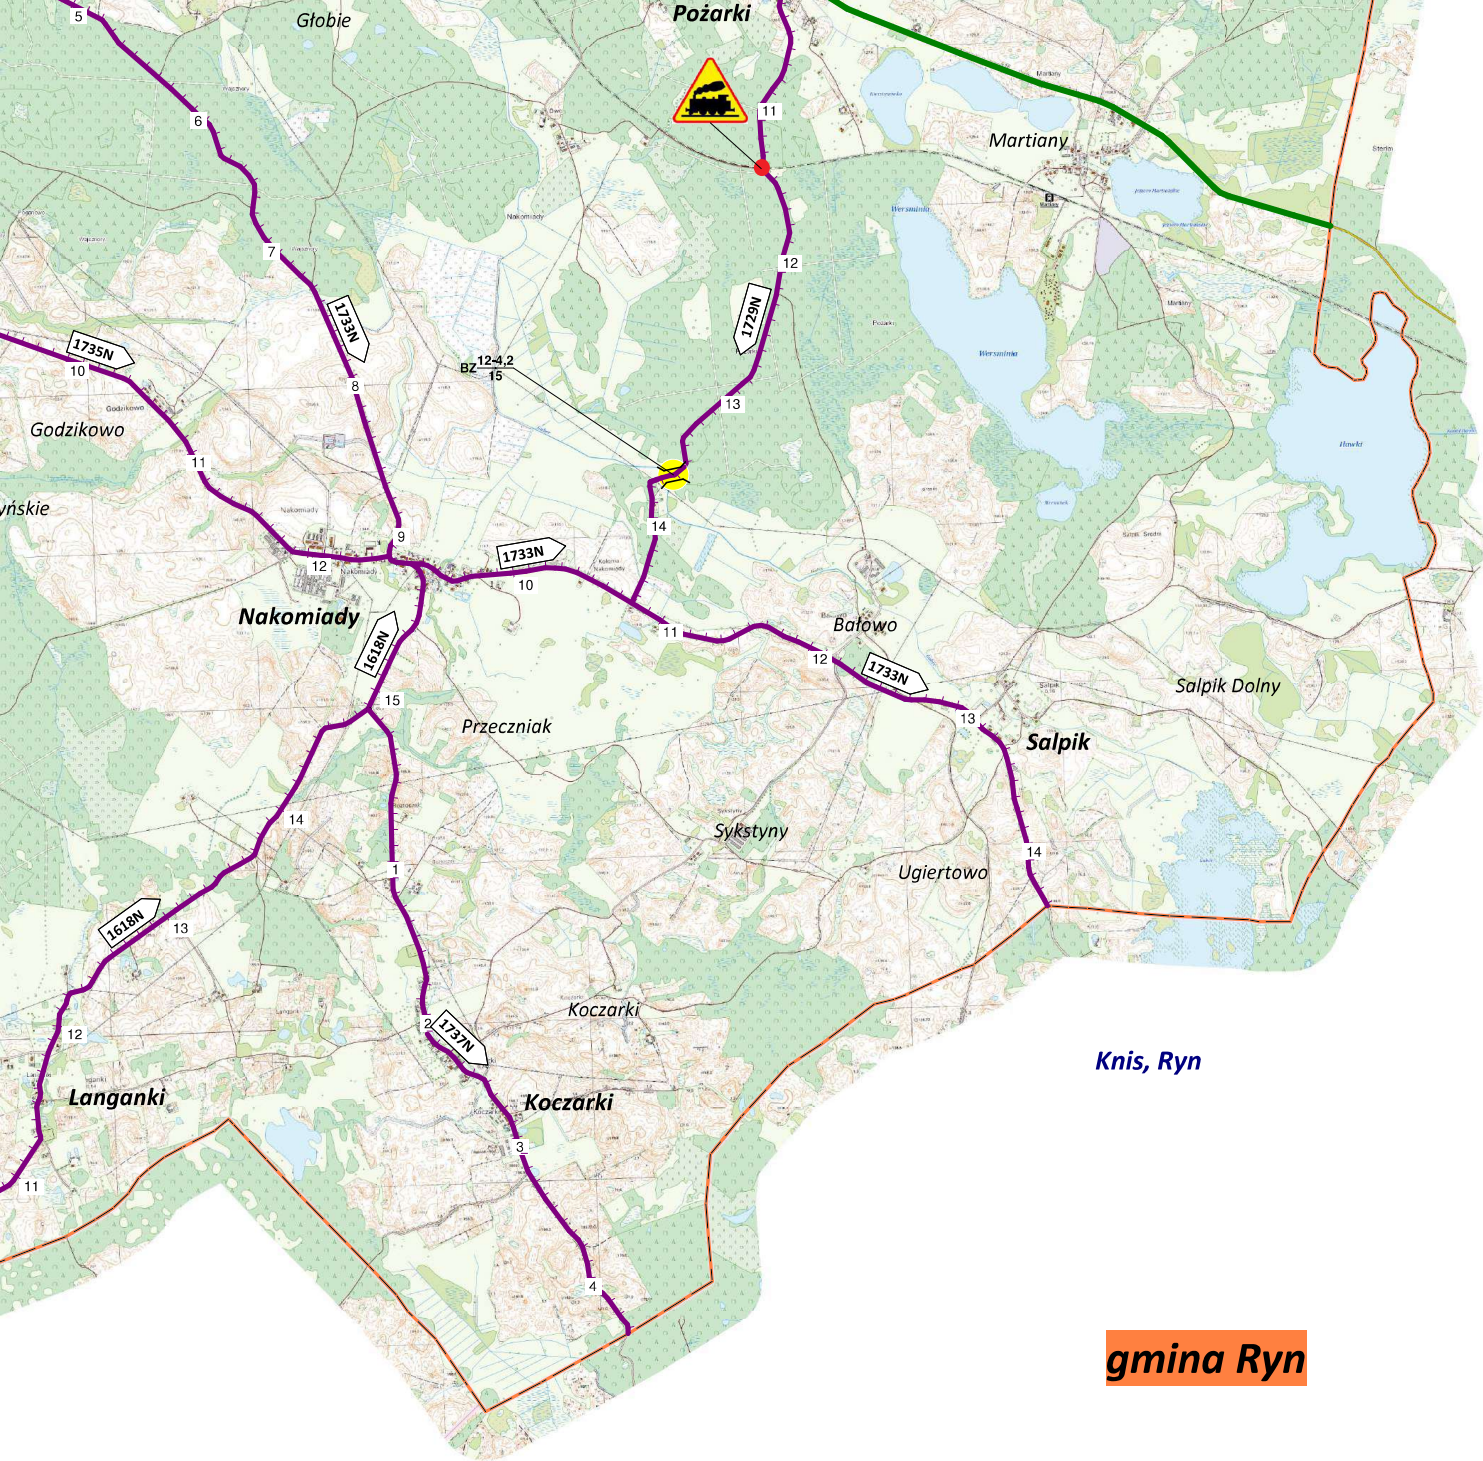

Tolkiny

Jeżewo

Stara Różanka

Kętrzyn

Linkowo

Gałwuny

Wopławki

Siemki

**Dłużec,  
Kamionek Wielki**

**gmina Giżycko**

**Kronowo**

**gmina Kolno**

**powiat olsztyński**

Lutry, Dobre Miasto

Biskupiec, Olsztyn  
Szczytno

Samławki

Burszewo,  
Sorkwity

Biskupiec, Olsztyn

**gmina Sorkwity**

*Sterławki Wielkie,  
Giżycko*

**powiat  
giżycki**

*Knis, Ryn*

**gmina Ryn**

*Krzyżany, Ryn*