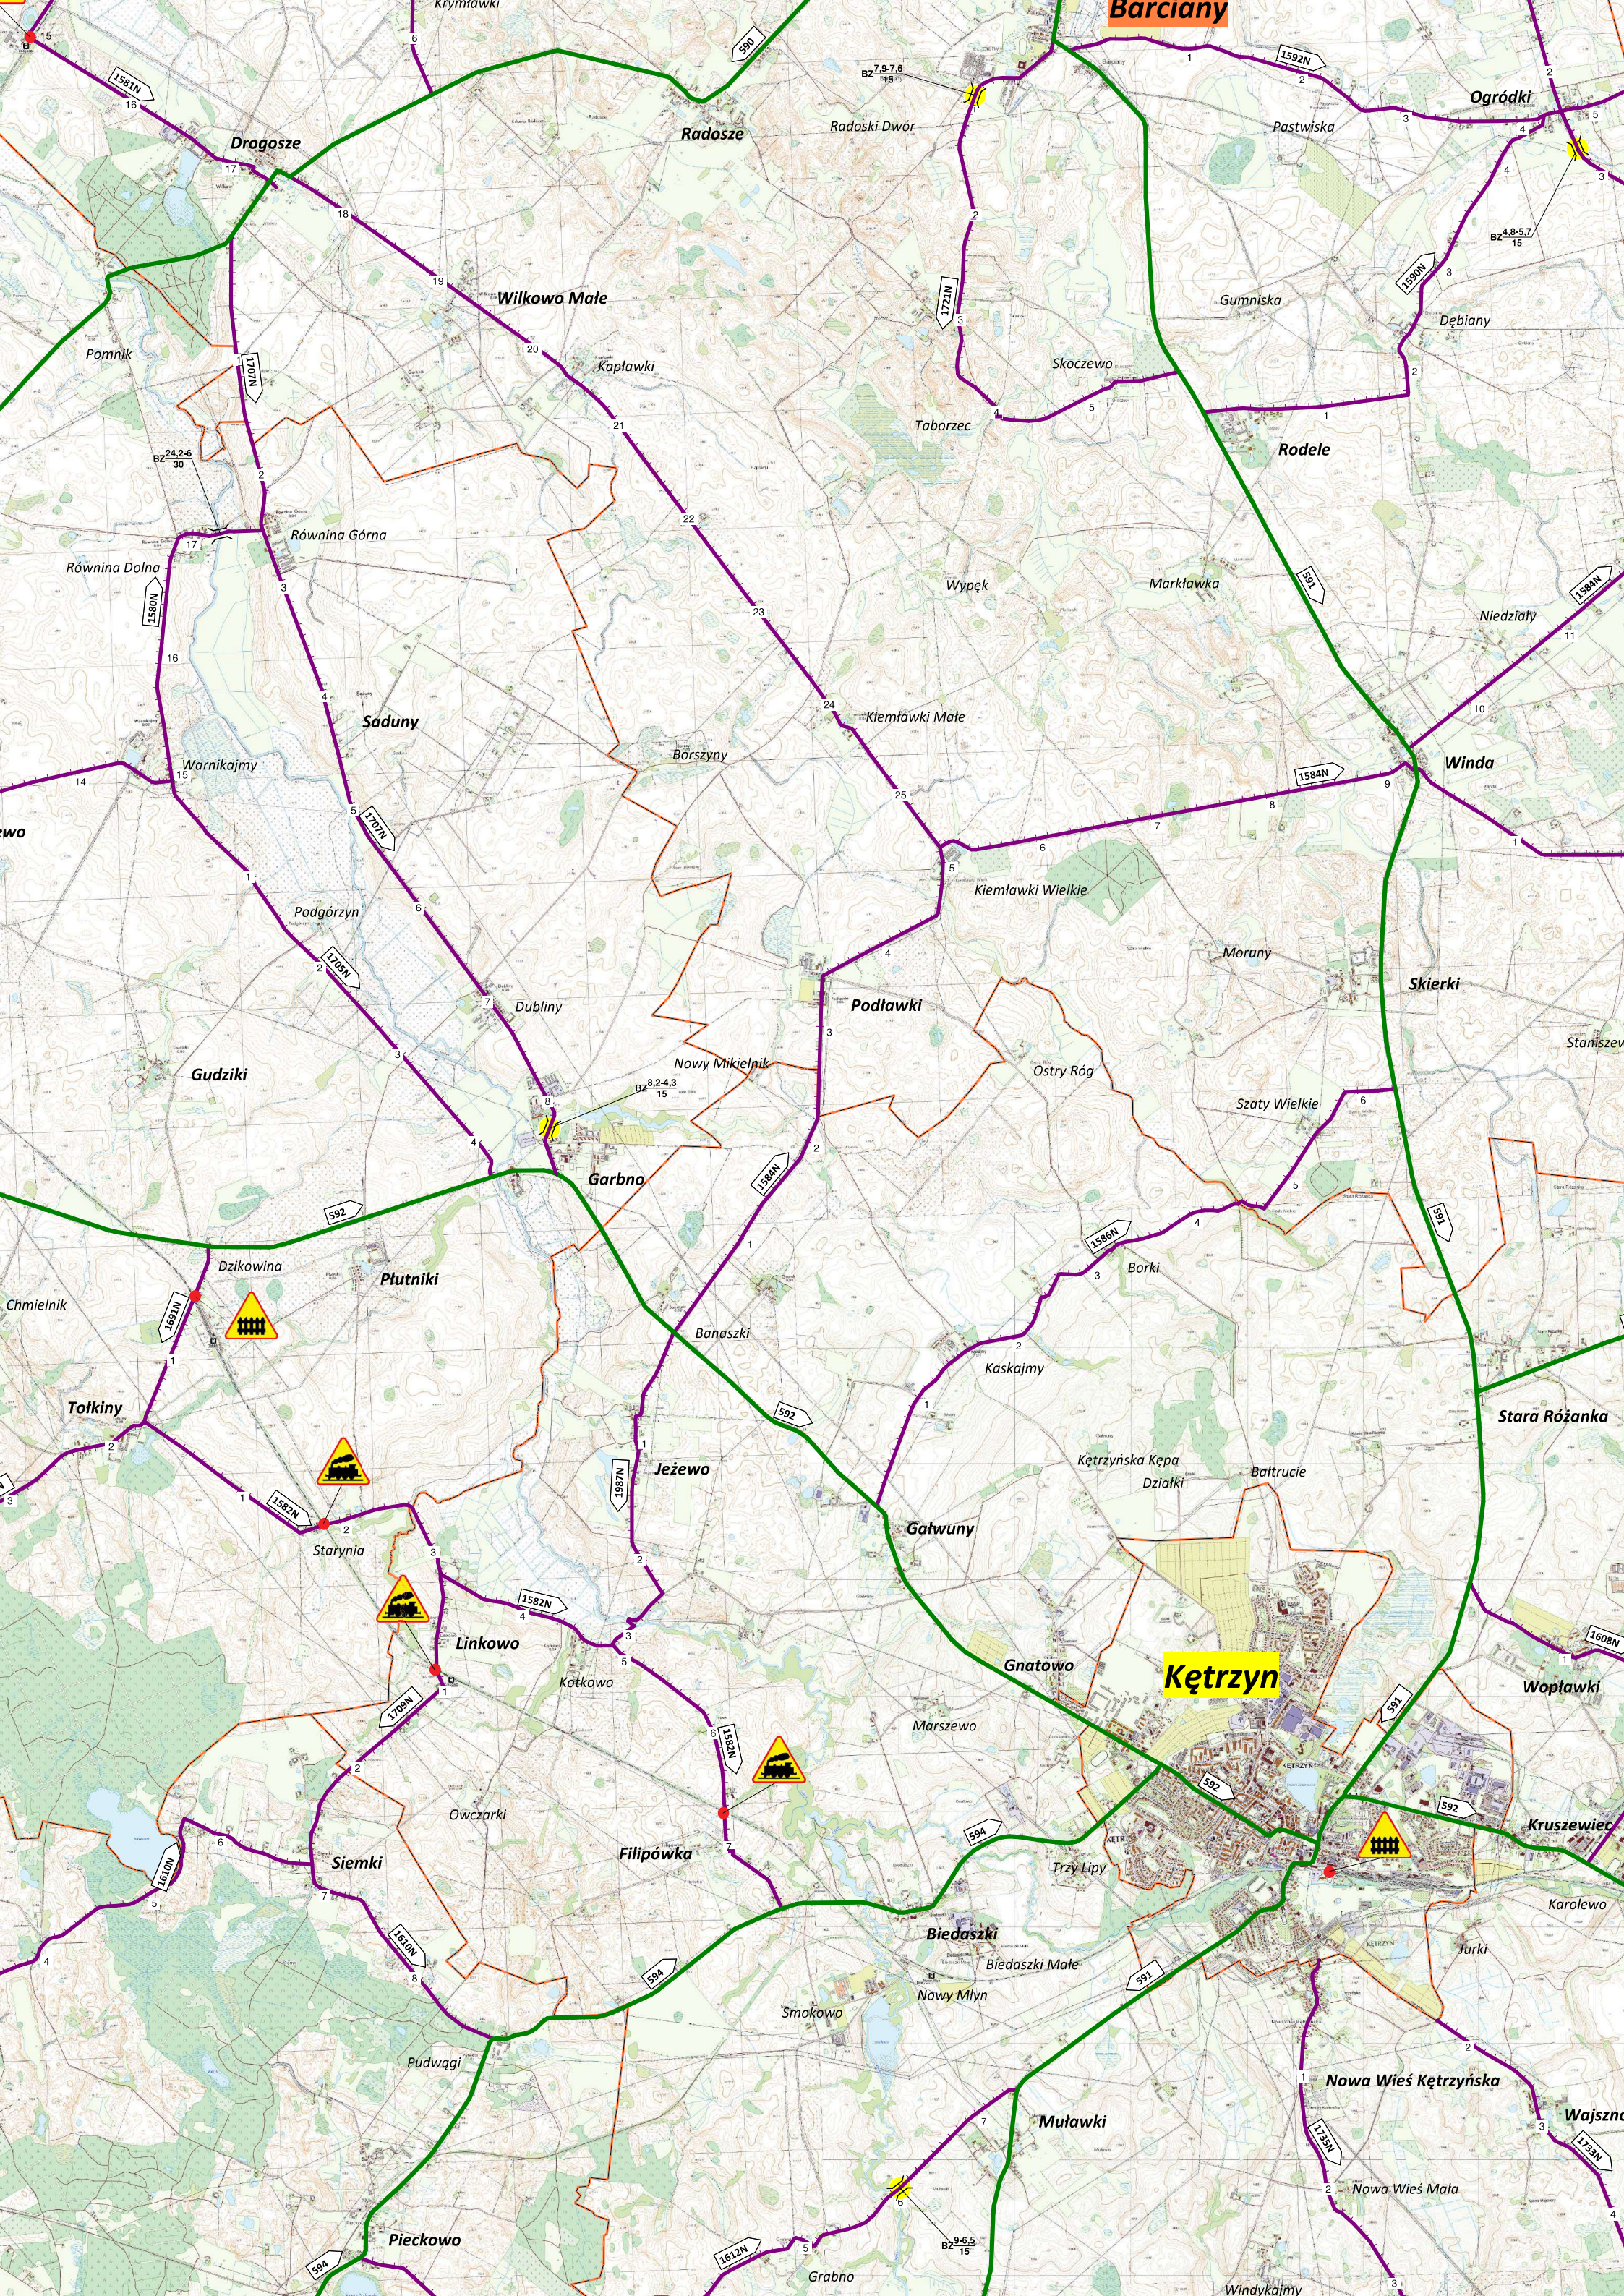

Guja, Perty

**gmina Węgorzewo**

Karłowo, Guja

**Srokowo**

**gmina Bartoszyce**

**Bezledy,  
Bartoszyce**

**Grzęda,  
Biszynek**

**Paluzy, Grzęda**

**gmina Bisztynek**

**Bisztynek,  
Lidzbark Warmiński**

Barciany

Ogródki

Drogosze

Radosze

Wilkowo Małe

Rodele

Równina Górna

Saduny

Winda

Gudziki

Podławki

Skierki

Garbno

Plutniki

Tolkiny

Jeżewo

Stara Różanka

Kętrzyn

Linkowo

Gałwuny

Wopławki

Siemki